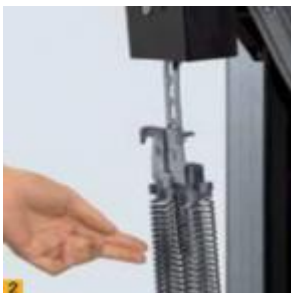

1. **Оптимальная защита.** На подъемно-поворотных воротах Berry установлено превосходное защитное оборудование, обеспечивающее высокую безопасность, например, гибкие защитные колпаки поверх шарнирных рычагов. Они полностью перекрывают опасную зону и защищают от случайного защемления или затягивания. Только подъемно-поворотные ворота Hörmann отличаются столь высоким уровнем защиты.

2. **Многokратная защита.** Многократная система пружин надежно защищает ворота от падения. В случае обрыва одной из пружин ворота будут удерживаться остальными рабочими пружинами. При этом расстояние между витками пружин настолько мало, что исключена вероятность защемления даже детских пальцев.

3. **Высокая герметичность.** При закрывании специальный шарнирный рычаг плотно прижимает ворота к коробке, в результате чего они герметично закрываются автоматически. Благодаря плотному прижатию отсутствуют зазоры между воротами и коробкой. Таким образом, ворота герметично закрыты по всему периметру

4. **Надёжная защита от взлома.** Уникальная система блокировки поворотной защелки на подъемно-поворотных воротах Hörmann фиксирует угловые области полотна ворот, плотно прижимая их к раме, и обеспечивает более надежное закрывание по сравнению с обычными ригельными запирающими устройствами. Открыть ворота, применяя рычаг, теперь практически невозможно. Кроме того, используя комплект для дооснащения (заказывается отдельно), Вы можете самостоятельно смонтировать дополнительную блокировку вверху ворот.