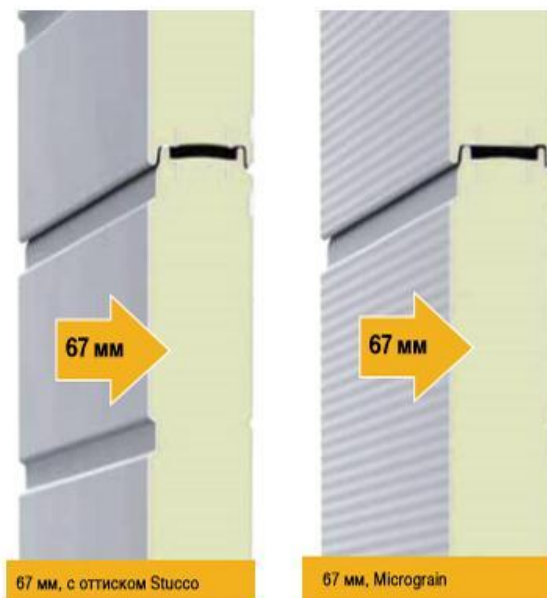

### Серия SPU F42 — двустенные ворота со стальными секциями

- **Панорамная панель** без терморазрыва толщиной 45 мм. — коэффициент сопротивления теплопередачи ворот 0,22 (м2 С/Вт).
- **Роликовые кронштейны и петли** из нержавеющей стали.
- **Максимальный размер ворот** — 7000×6000 мм.
- **Широкий ассортимент** остекления и дополнительных опций.
- **Практичное решение ворот для любых объектов** — можно комбинировать с одной или несколькими глухими секционными панелями.

### SPU 67 Thermo — двустенные ворота со стальными секциями с термическим разделением

- **Превосходная теплоизоляция** достигается за счет термического разделения секций толщиной 67 мм без защиты от защемления пальцев\* ворот SPU 67 Thermo. Полотно ворот в обоих вариантах исполнения поверхности имеет одинаковый внешний вид с воротами SPU F42. Внутренняя сторона ворот с оттиском Stucco окрашена в серо-белый цвет, по образцу RAL 9002.
- **Размер ворот** — 10000×7500 мм.