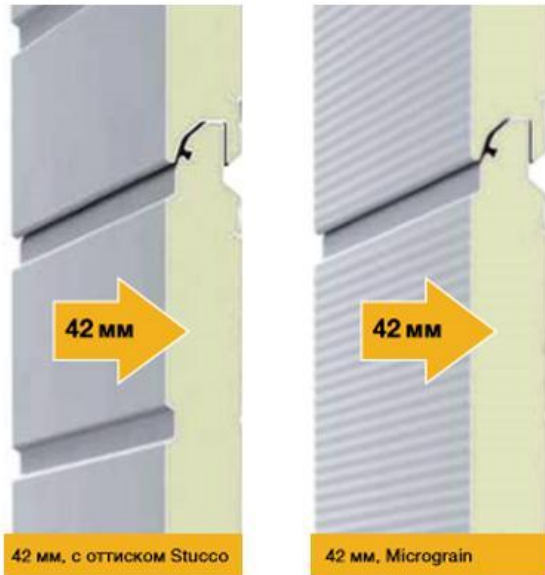

### Серия SPU F42 — двустенные ворота со стальными секциями

- **Панорамная панель** без терморазрыва толщиной 45 мм. — коэффициент сопротивления теплопередачи ворот 0,22 (м2 С/Вт).
- **Роликовые кронштейны и петли** из нержавеющей стали.
- **Максимальный размер ворот** — 7000×6000 мм.
- **Широкий ассортимент** остекления и дополнительных опций.
- **Практичное решение ворот для любых объектов** — можно комбинировать с одной или несколькими глухими секционными панелями.

### SPU 67 Thermo — двустенные ворота со стальными секциями с термическим разделением

- **Превосходная теплоизоляция** достигается за счет термического разделения секций толщиной 67 мм без защиты от защемления пальцев\* ворот SPU 67 Thermo. Полотно ворот в обоих вариантах исполнения поверхности имеет одинаковый внешний вид с воротами SPU F42. Внутренняя сторона ворот с оттиском Stucco окрашена в серо-белый цвет, по образцу RAL 9002.
- **Размер ворот** — 10000×7500 мм.