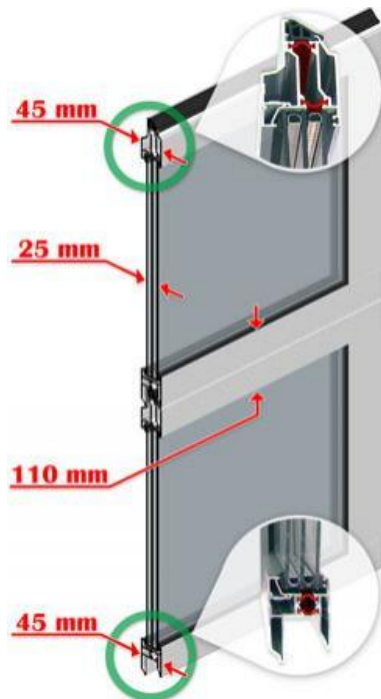

Промышленные ворота Alutech AluTherm

- **Ворота серии Alu Therm** — превосходное решение для объектов, где предъявляются особые требования к теплоизоляционным свойствам изделий.
- **Уникальная система алюминиевых профилей** с терморазрывом отражает соответствие последним трендам в строительстве: рациональный расход ресурсов, применение энергоэффективных технологий и интеллектуальных систем.
- **Панорамная панель** толщиной 45 мм.
- **Светопрозрачная вставка** с двойным или тройным остеклением.
- **Теплоизоляционные свойства** увеличены на 40% благодаря алюминиевому профилю с терморазрывом.