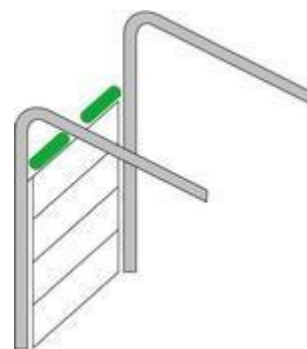

9. **Шестикратный запас прочности.** В воротах «АЛЮТЕХ» применяются стальные тяговые тросы с 6-кратным запасом прочности, что обеспечивает защиту от обрыва троса и гарантирует безопасность ворот.

Типы монтажа панорамных ворот Alutech AluTherm

Секционные ворота «Алютех» возможно установить практически на всех промышленных объектах с любыми особенностями проемов.

Существует 10 типов монтажа ворот. Стандартный монтаж ворот — классический вариант установки (вал с пружинами расположен над полотном ворот, ворота открываются под прямым углом). Для помещений с высокими потолками можно использовать вертикальные и высокие типы монтажа секционных ворот. Если крыша выполнена под углом, идеально подойдут ворота наклонных типов монтажа.

Стандартный монтаж

Высокий монтаж с верхним расположением вала

Высокий монтаж с нижним расположением вала

Вертикальный монтаж с верхним расположением вала

Вертикальный монтаж с нижним расположением вала

Наклонный монтаж