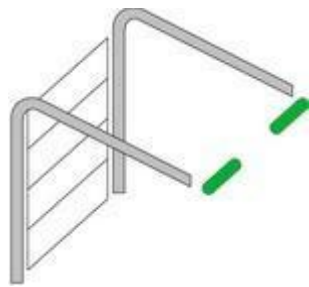

Секционные ворота «Алютех» возможно установить практически на всех промышленных объектах с любыми особенностями проемов.

Существует 10 типов монтажа ворот. Стандартный монтаж ворот — классический вариант установки (вал с пружинами расположен над полотном ворот, ворота открываются под прямым углом). Для помещений с высокими потолками можно использовать вертикальные и высокие типы монтажа секционных ворот. Если крыша выполнена под углом, идеально подойдут ворота наклонных типов монтажа.

Стандартный монтаж

Высокий монтаж с верхним расположением вала

Высокий монтаж с нижним расположением вала

Вертикальный монтаж с верхним расположением вала

Вертикальный монтаж с нижним расположением вала

Наклонный монтаж

Наклонный низкий монтаж

Наклонный высокий монтаж с верхним расположением вала

Наклонный высокий монтаж с нижним расположением вала

Низкий монтаж

КАСКАДЪ

<https://kaskadplus.com.ua>

Офис в Харькове

ул. Котлова, 115