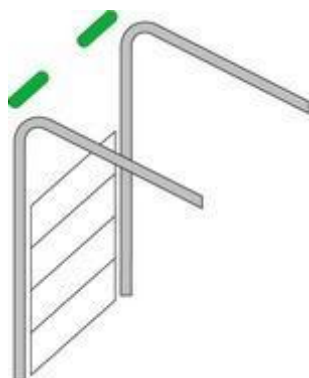

Высокий монтаж с верхним расположением вала