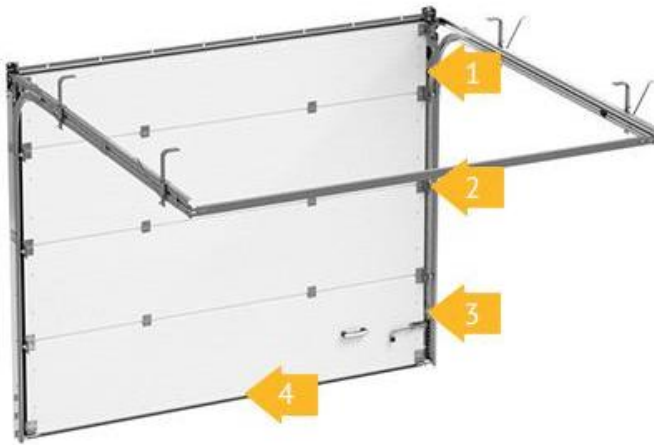

Гаражные ворота Alutech Trend с пружинами растяжения

- **Максимальный размер** ворот данной серии составляет ширина до 3500 мм, высота до 3000 мм.
- **Балансировка полотна** осуществляется при помощи пружин растяжения. Пружины растяжения в воротах серии Trend расположены между полотном ворот и вертикальными направляющими по две с каждой стороны.
- **Промежуточные петли и роликовые кронштейны** из оцинкованной стали.
- **Бесшумное движение** благодаря роликам с подшипниками качения закрытого типа не требующими замены смазки.
- **Защита от защемления пальцев.**
- **Защита от падения полотна** ворот при поломке пружины.

1. **Система «пружина в пружине»** придает дополнительную безопасность воротам. Эта система обеспечивает защиту от отскока (выброса пружин из направляющих) при поломке одной из пружин. Уникальный способ крепления пружин защищен патентом.

2. **Регулируемые роликовые кронштейны** позволяют регулировать степень примыкания сэндвич-панелей к проему, обеспечивая тем самым дополнительную тепло- и звукоизоляцию ворот.

3. **Удобная система регулировки натяжения пружин.** Усилить или ослабить натяжение пружин можно непосредственно при монтаже или в ходе дальнейшей эксплуатации ворот.

4. **Скрытый монтаж концевых профилей** придает дополнительную привлекательность воротам в сборе. Верхний и нижний профили не видны с внешней стороны ворот.

Типы монтажа секционных ворот

Секционные ворота серии Trend с пружинами растяжения могут монтироваться практически в любой гаражный проем. Для их установки необходима перемычка всего 100 мм, что очень удобно в случае замены старых железных распашных ворот на современные секционные ворота «Алютех».