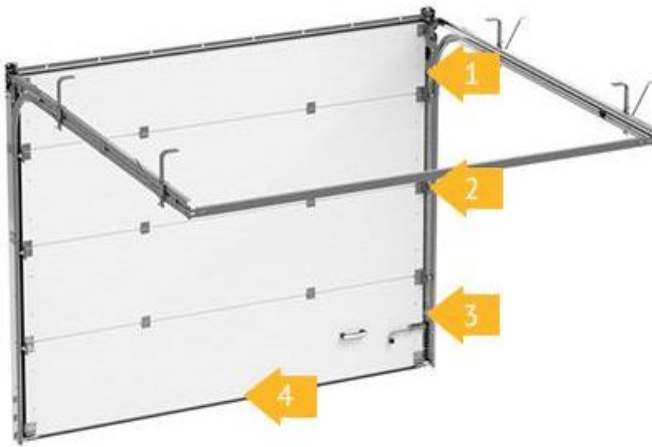

## Гаражные ворота Alutech Classic с пружинами растяжения

- **Максимальный размер** ворот данной серии составляет ширина до 3500, высота до 3085 мм.
- **Балансировка полотна** осуществляется при помощи пружин растяжения. Пружины растяжения в воротах серии Classic расположены между полотном ворот и вертикальными направляющими – по две с каждой стороны.
- **Промежуточные петли и роликовые кронштейны** из нержавеющей стали.
- **Бесшумное движение** благодаря роликам с подшипниками качения закрытого типа не требующими замены смазки.
- **Защита от защемления пальцев.**
- **Защита от падения** полотна ворот при поломке пружины.

1. **Система «пружина в пружине»** придает дополнительную безопасность воротам. Эта система обеспечивает защиту от отскока (выброса пружин из направляющих) при поломке одной из пружин. Уникальный способ крепления пружин защищен патентом.

2. **Регулируемые роликовые кронштейны** позволяют регулировать степень примыкания сэндвич-панелей к проему, обеспечивая тем самым дополнительную тепло- и звукоизоляцию ворот.

3. **Удобная система регулировки натяжения пружин.** Усилить или ослабить натяжение пружин можно непосредственно при монтаже или в ходе дальнейшей эксплуатации ворот.

4. **Скрытый монтаж концевых профилей** придает дополнительную привлекательность воротам в сборе. Верхний и нижний профили не видны с внешней стороны ворот.